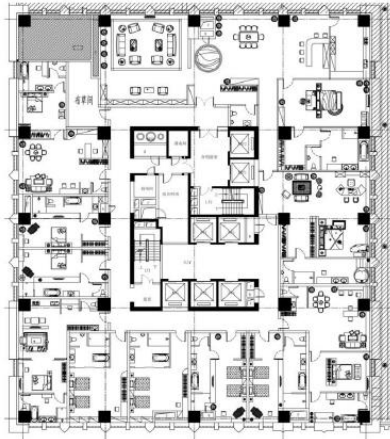

不用羡慕！年薪30万的技能轻松学到手！

NO.2 精湛建筑装饰（室内设计）技能全掌握

材料学院自1995年设立室内与家具设计专业，至今已有22年历史积淀。学院与很多知名建筑装饰（室内设计）企业保持深度合作关系，课程体系设置得到了企业专业设计师的认可，材料学院一直用心培养专业技能。建筑装饰（室内设计）辅修开班4年来，已有206名同学报名学习。

【工艺技术】

详解室内装修的施工技术，从总的项目到分项工程，完整罗列各个环节施工准备，梳理施工过程，介绍施工中应注意的问题及解决方法。